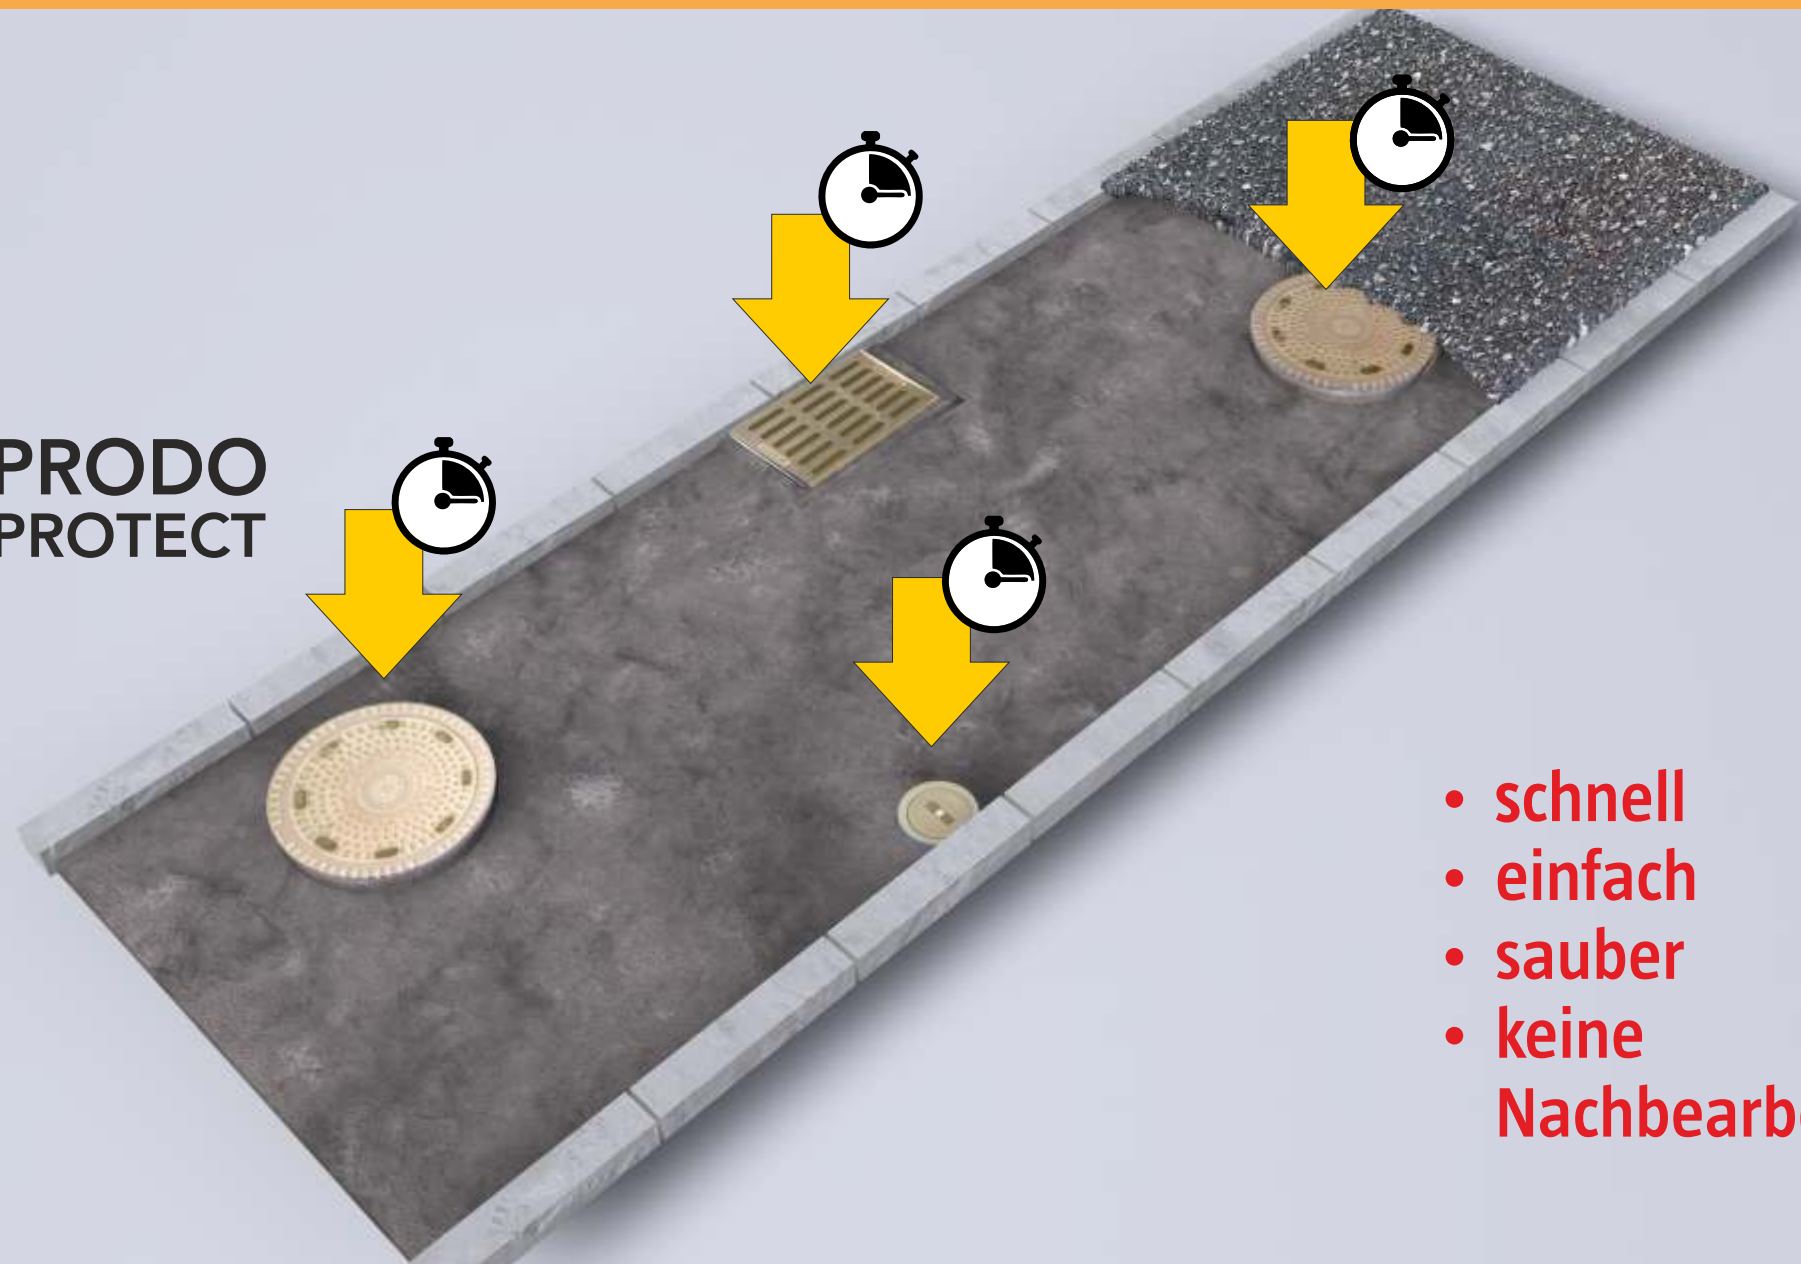

**PRODO
PROTECT**

- **schnell**
- **einfach**
- **sauber**
- **keine
Nachbearbeitung**

Größen:

Normdurchmesser für runde Abdeckungen in mm.

Eckige Abdeckungen für Standard-Strassenroste.

Andere Formate (Zuschnitte) auch in Ihren gewünschten Maßen möglich.

500x500 mm
Aufsatz für Strasseneinläufe BEGU Kl. D

500x300 mm
Aufsatz für Strasseneinläufe BEGU Kl. D

Zeit & Kosten sparen

Die saubere Abdeckung von Schachtab schlüssen ist bei Arbeiten an den Strassenoberflächen wichtig.

PRODO-PROTECT sind bereits auf Normmaße zugeschnittene, extrem widerstandsfähige Geovliese mit einseitiger Klebhaftfläche. In wenigen Minuten sind damit alle nötigen Abdeckungen gemacht.

Nach der Arbeit entfernen Sie einfach die Schutzabdeckungen - eine Nachreinigung der Schachtdeckel entfällt!

- **Asphaltierung**
- **Oberflächenbehandlung**
- **Dünnschichteinbau**
- **Strassenmarkierungen**
- **Membranschichten/SAMI**

PRODO-PROTECT

selbstklebendes Schutzvlies für Schachtabdeckungen

Ihre Strassenbaustelle
in kürzester Zeit
vorbereiten!