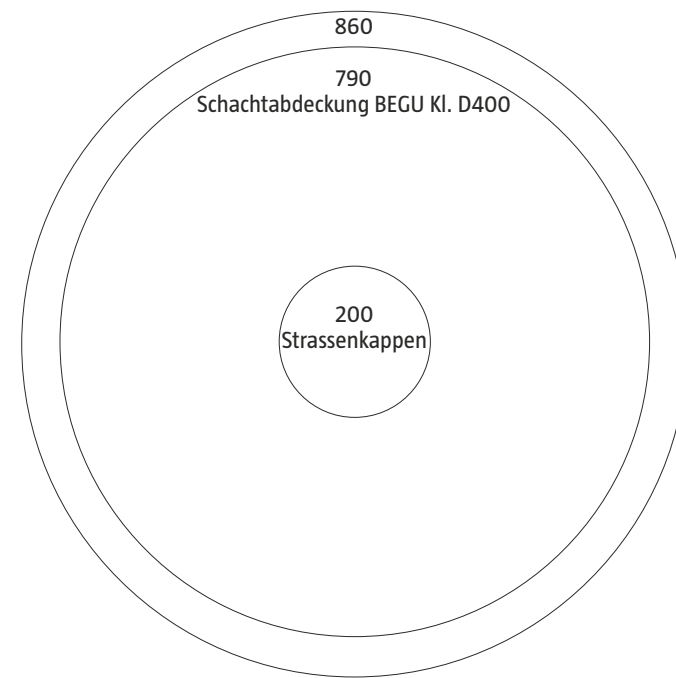

**PRODO
PROTECT**

- **schnell**
- **einfach**
- **sauber**
- **keine
Nachbearbeitung**

Größen:

Normdurchmesser für runde Abdeckungen in mm.

Eckige Abdeckungen für Standard-Strassenroste.

Andere Formate (Zuschnitte) auch in Ihren gewünschten Maßen möglich.

500x500 mm
Aufsatz für Strasseneinläufe BEGU Kl. D

500x300 mm
Aufsatz für Strasseneinläufe BEGU Kl. D

Zeit & Kosten sparen

Die saubere Abdeckung von Schachtab schlüssen ist bei Arbeiten an den Strassenoberflächen wichtig.

PRODO-PROTECT sind bereits auf Normmaße zugeschnittene, extrem widerstandsfähige Geovliese mit einseitiger Klebhaftfläche. In wenigen Minuten sind damit alle nötigen Abdeckungen gemacht.

Nach der Arbeit entfernen Sie einfach die Schutzabdeckungen - eine Nachreinigung der Schachtdeckel entfällt!